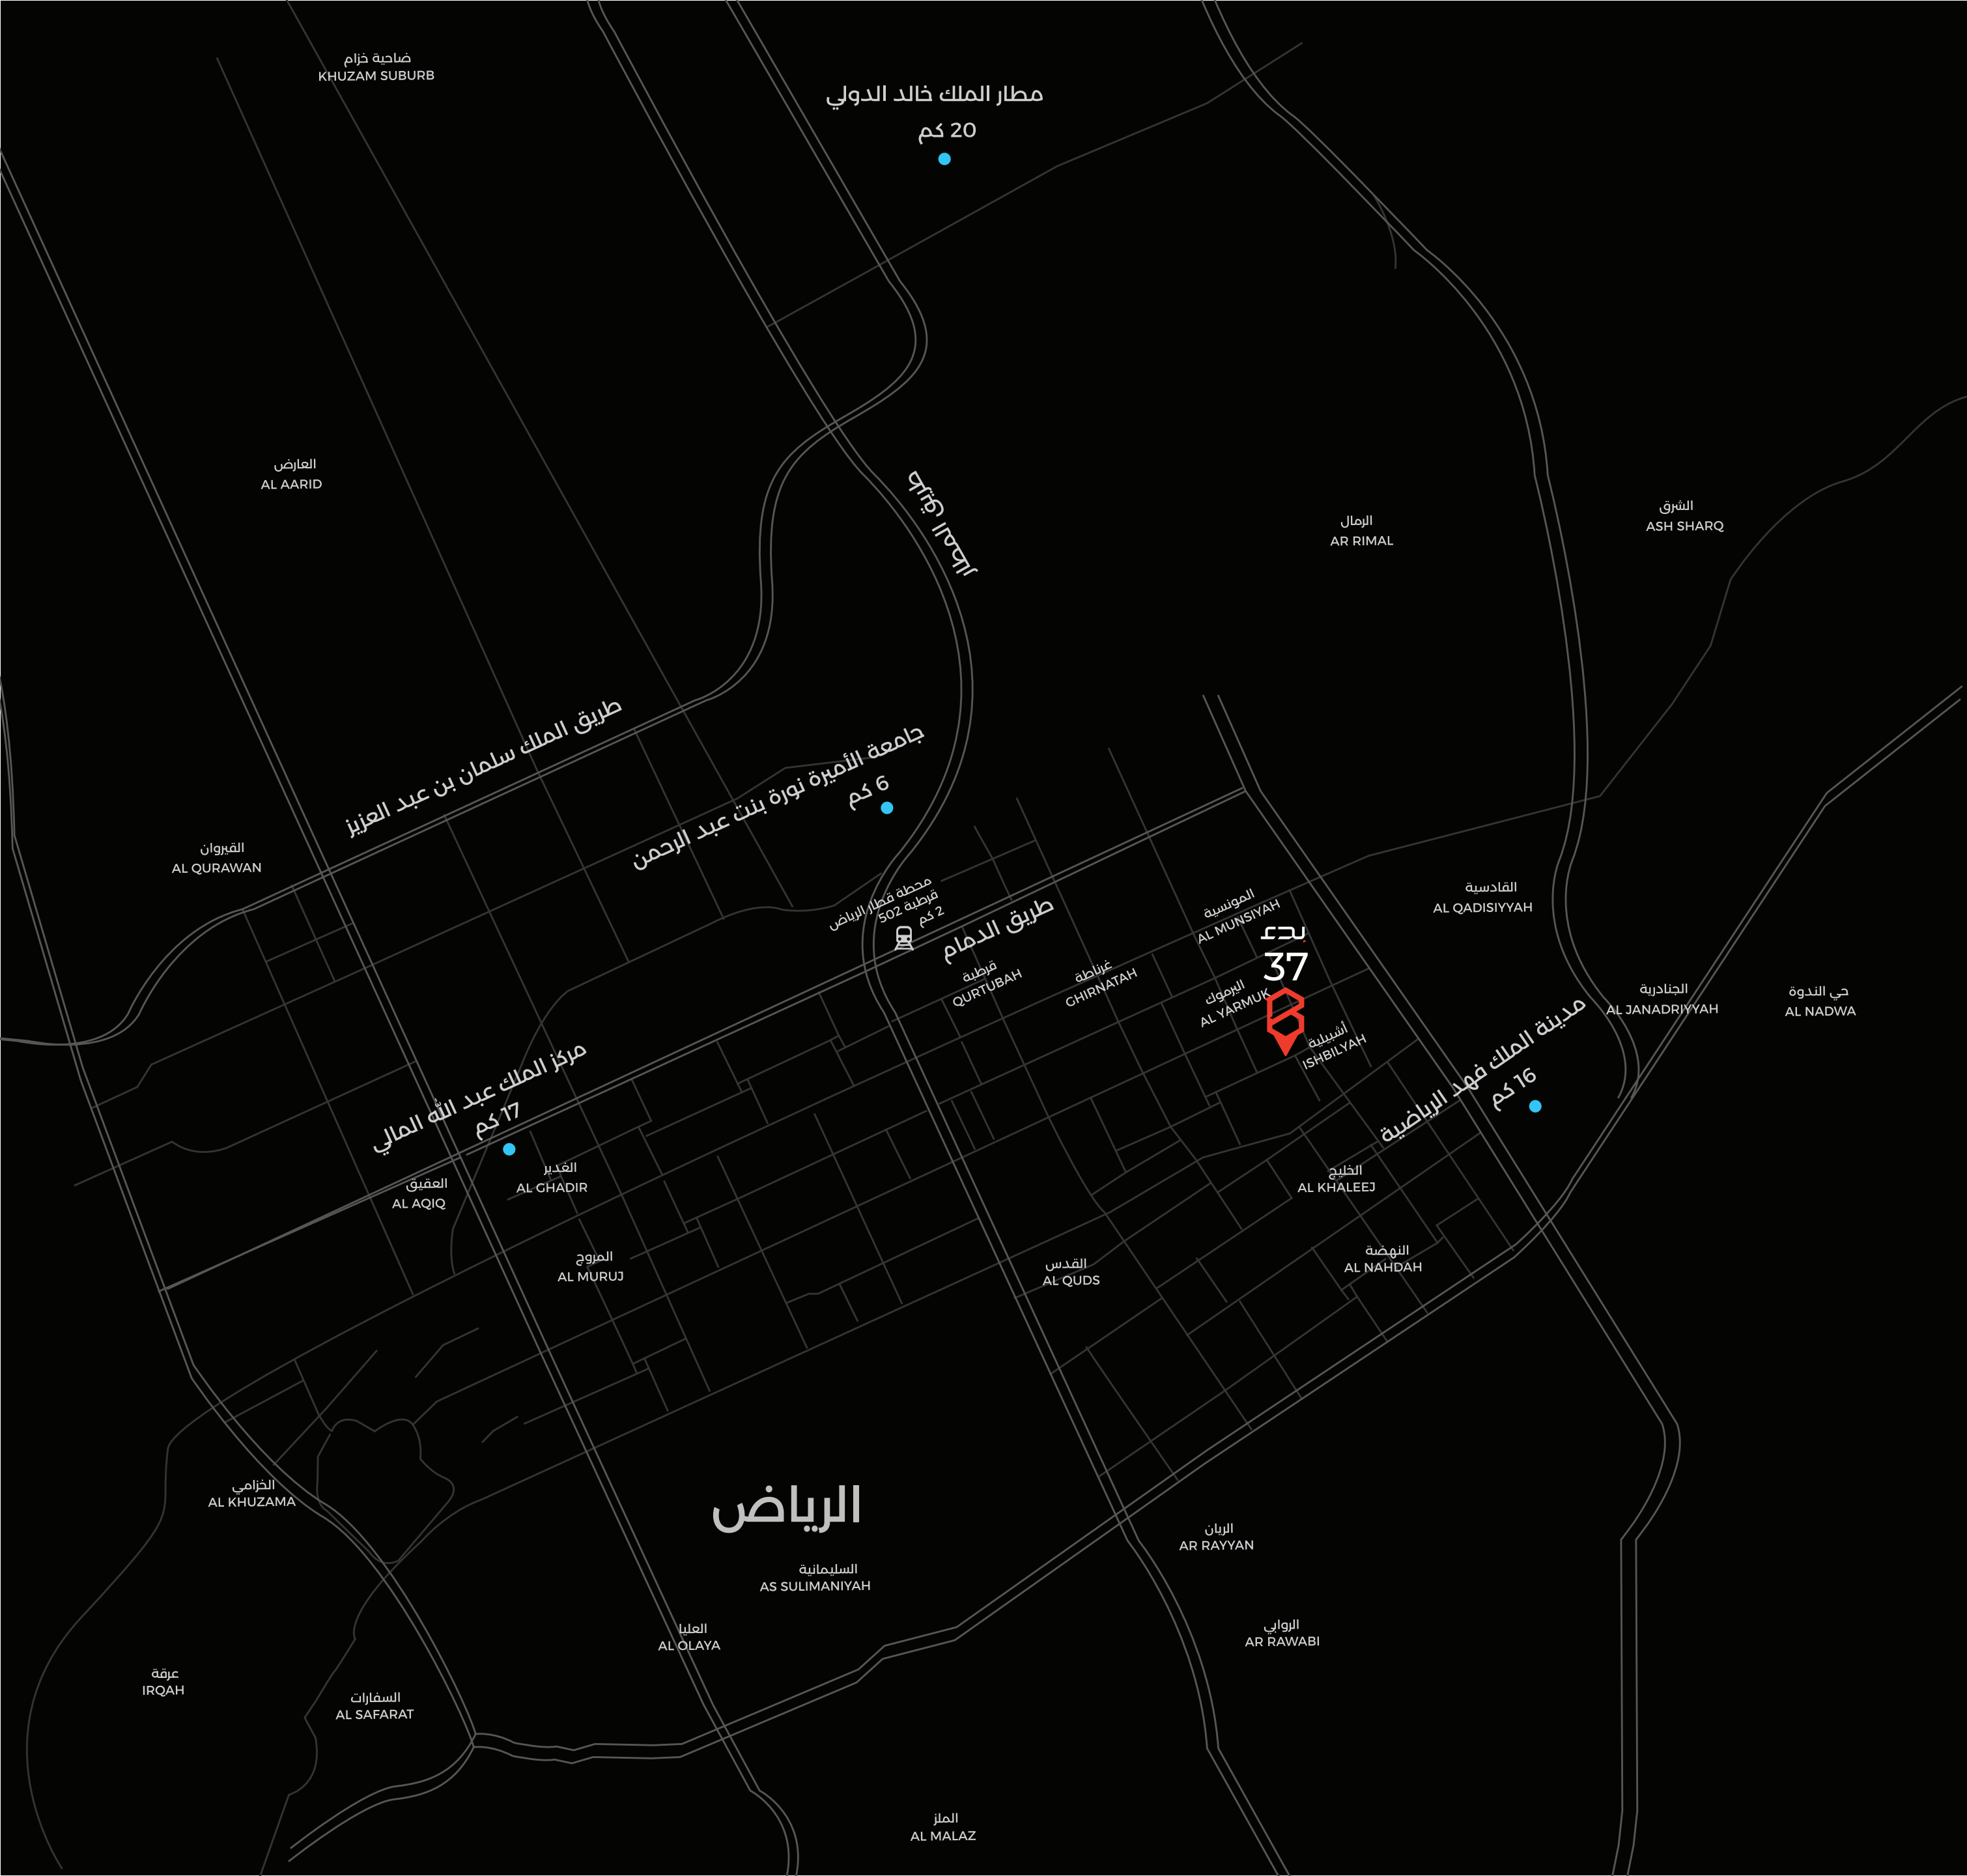

## في قلب الرياض

- 1 دقيقة محطة باص عبد الله بن قيس 405
- 2 دقيقة طريق الملك عبد الله
- 6 دقائق محطة مترو اشبيلية
- 10 دقائق دقائق طريق خريص
- 15 دقيقة دقيقة طريق الدائري الشرقي
- 25 دقيقة مطار الملك خالد الدولي

عزبانة  
CHIRNATAH

المونسية  
AL MURSIYAH

اليموك  
AL YARMUK

اشبيلية  
ISHBILYAH

القادسية  
AL QADISIYAH

الجنادرية  
AL JANADRIYAH

حي الندوة  
AL NADWA

مدينة الملك فهد الرياضية  
16 كم