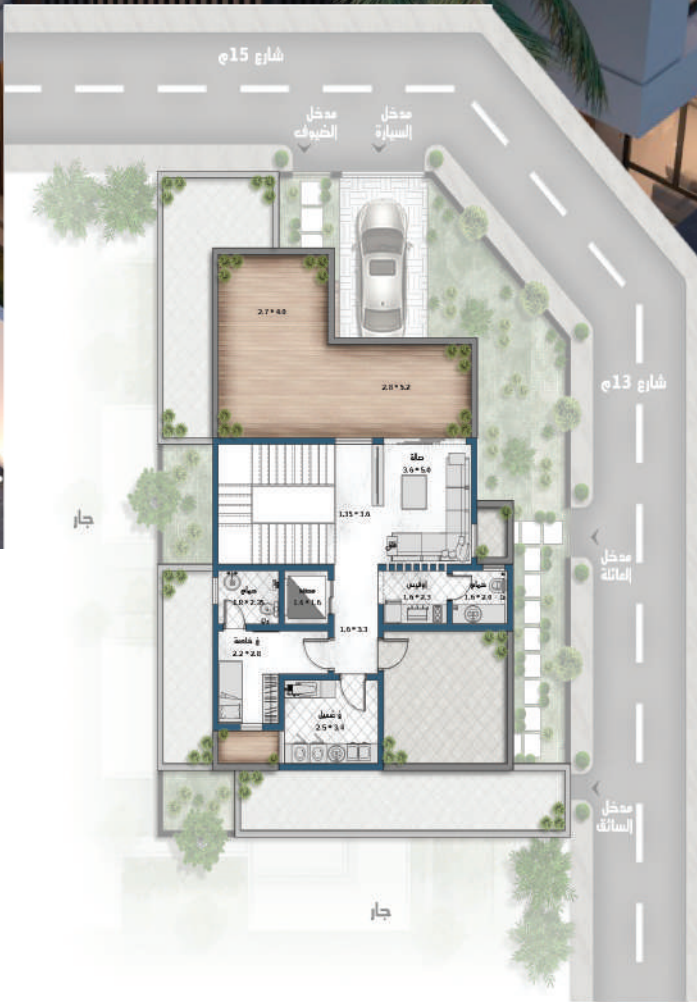

مسطحات البناء

505 م²

١٠
فلل

النموذج الأول

-  صالة رئيسية
-  مجلس
-  دورة مياه ٢x
-  مطبخ
-  غرفة سائق
-  مدخل سيارة
-  مصعد
-  جلسة خارجية
-  صالة طعام
-  مستودع
-  غرفة غسل
-  غرفة خادمة

الدور الأرضي

مسطح البناء | 240 m²

النموذج الثاني

صالة رئيسية

مجلس

دورة مياه ٢x

مطبخ

غرفة سائق

مدخل سيارة

مصعد

مجلس

صالة رئيسية

مطبخ

صالة طعام

مصعد

جلسة خارجية

غرفة سائق

مدخل سيارة

دورة مياه 2x

مستودع

الدور الأرضي

مسطح البناء | 190 m²

النموذج الثالث

مستودع

جلسة خارجية

غرفة خادمة