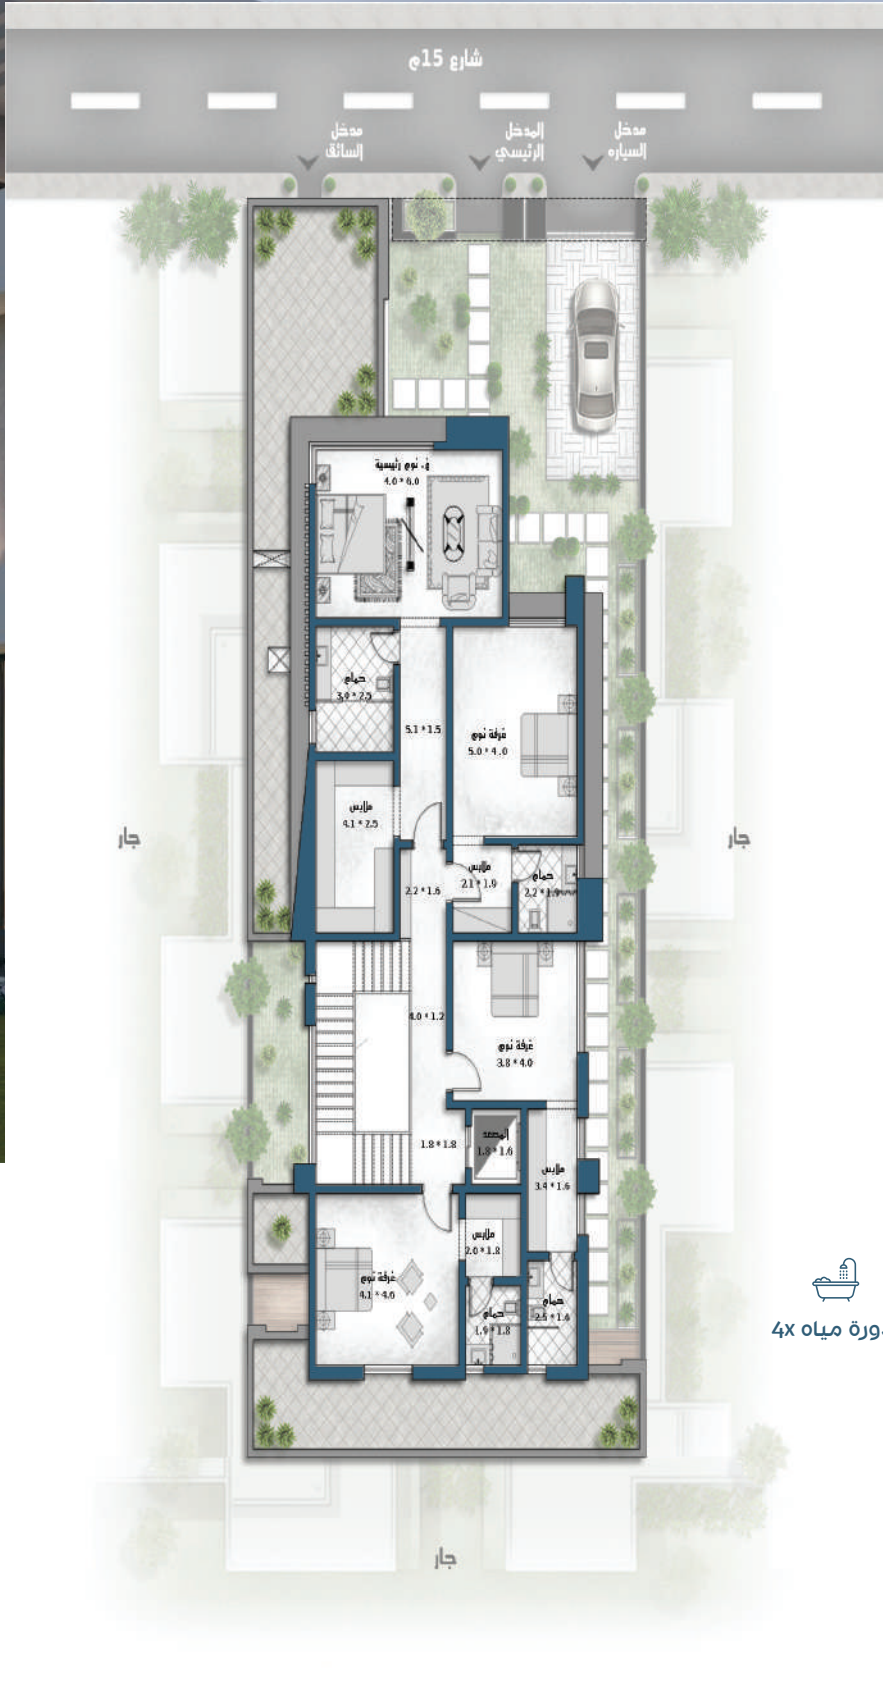

نموذج (1)

10

فلل

384 م²

امسح للوصول للموقع

النموذج
الأول

مساحة الأرض

384 م²

مسطحات البناء

505 م²

١٠
فلل

النموذج الأول

-  صالة رئيسية
-  مجلس
-  دورة مياه ٢x
-  مطبخ
-  غرفة سائق
-  مدخل سيارة
-  مصعد
-  جلسة خارجية
-  صالة طعام
-  مستودع
-  غرفة غسل
-  غرفة خادمة

الدور الأرضي

مسطح البناء | 240 m²

دورة مياه 4x

غرف نوم 4x

الدور الأول

مسطح البناء | 187 m²

صالة

جلسة خارجية

مستودع

دورة مياه

النموذج الثاني

صالة رئيسية

مجلس

دورة مياه ٢x

مطبخ

غرفة سائق

مدخل سيارة

مصعد