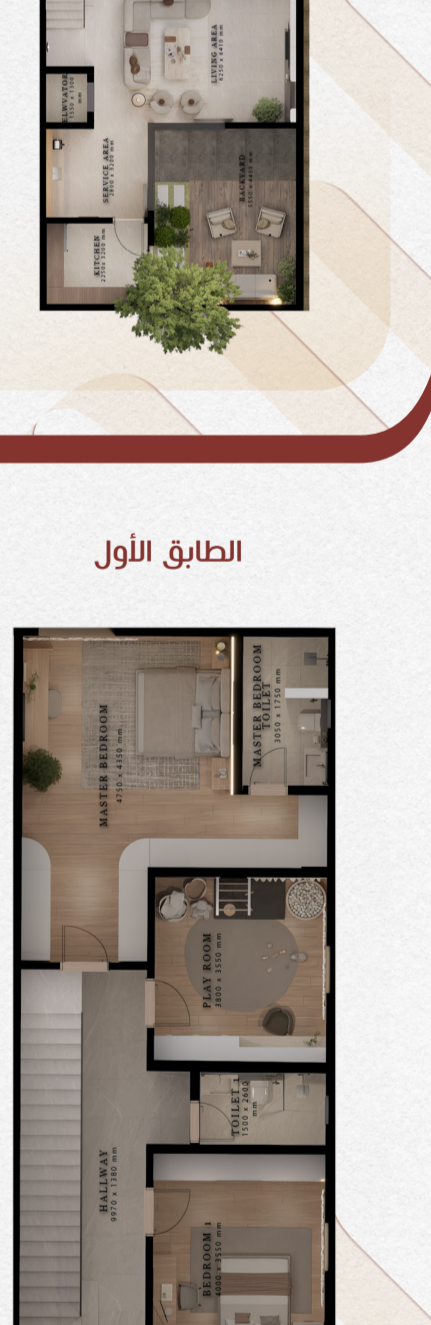

وقت أقل في التنقل ووقت أطول في الاستمتاع

مسطح البناء	مساحة الأرض
330 م ²	230 م ²
غرف نوم	دورين ونصف
4	

صممت لتدوم وتبقى في الذاكرة

مساحات مناسبة

تصميم عصري

كل زاوية من هذا المنزل حكاية تنتظر أن تُروى

الواجهة

عنوان لفخامة مالكها

المجلس

النوافذ

صالة المعيشة

غرفة الطعام

الحديقة

هنا

الطابق الأرضي

الطابق الأول

الطابق الثاني

الفيديو الترويجي

أسعار الوحدات

جولة افتراضية

فن المواصفات

المواصفات الفنية

الضمانات