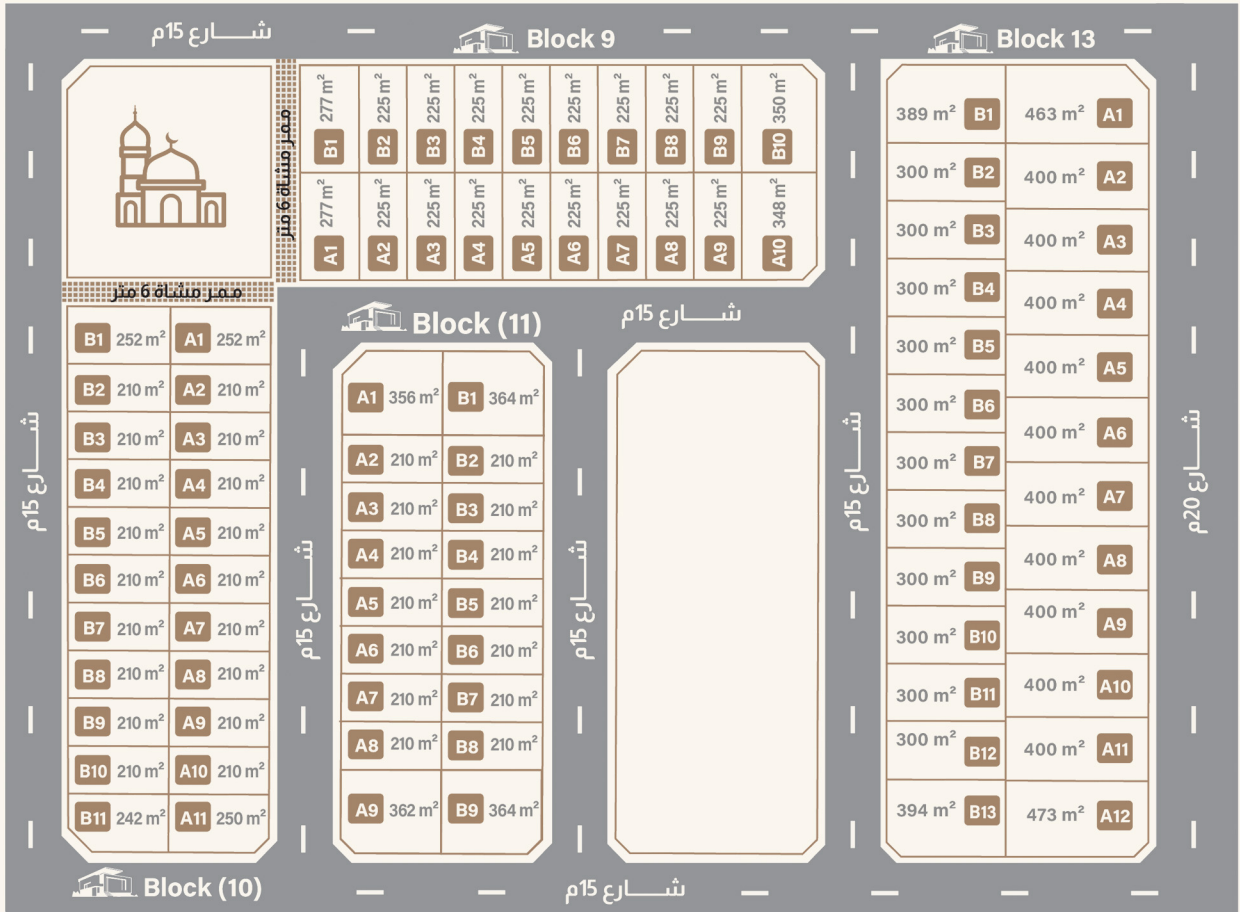

نموذج 210m

ارجان ARJAN

المساحة : 210m²

ارجان ARJAN

المساحة : 210m²

ارجان ARJAN

المساحة : 210m²

نموذج 225m

ARJAN ارجان

ARJAN ارجان

ارجان ARJAN

المساحة : 225m²

ارجان ARJAN

المساحة : 225m²

ارجان ARJAN

المساحة : 225m²

نموذج 300m

ARJAN ارجان

ARJAN ارجان

ارجان ARJAN

المساحة : 300m²

ارجان
ARJAN

المساحة : 300m²

ارجان ARJAN

المساحة : 300m²

نموذج 400m

ARJAN  ارجان

ARJAN  ارجان

ارجان ARJAN

المساحة : 400m²

ارجان ARJAN

المساحة : 400m²