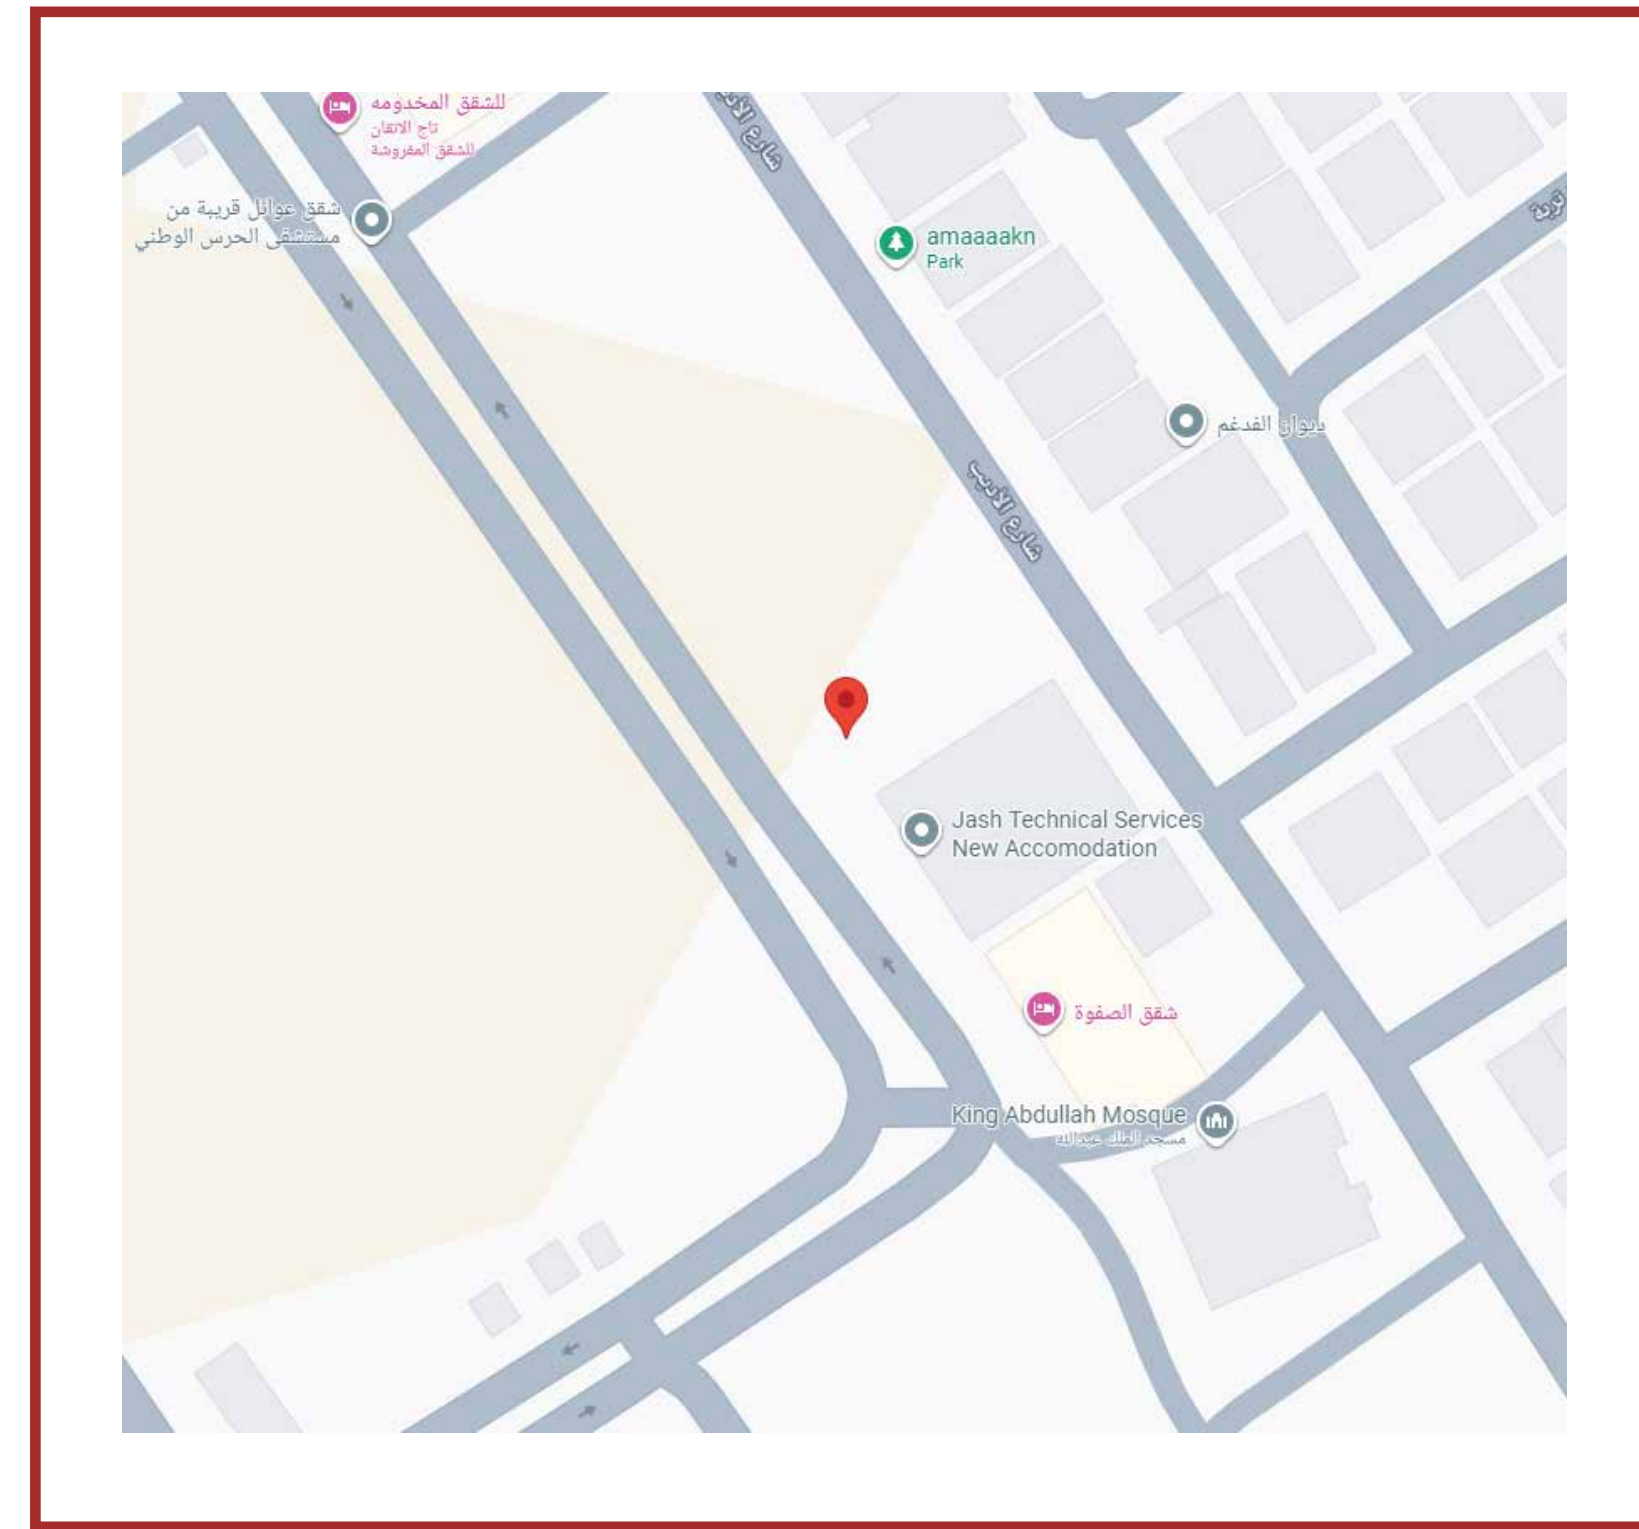

الضمانات

المساحات والأسعار

صور المشروع

شركاء النجاح

موقع المشروع (خريطة)

اضغط على الخريطة لتحديد الموقع 

ميزة المتروع

نظام إنتتائي عازل